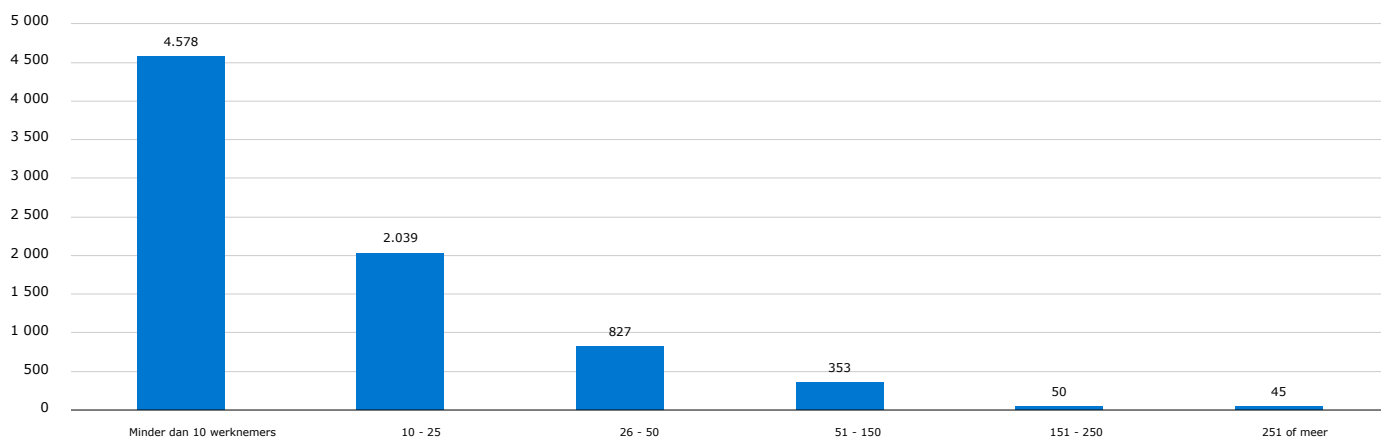

Toekenningen 1^e voorschotbetaling naar aantal medewerkers