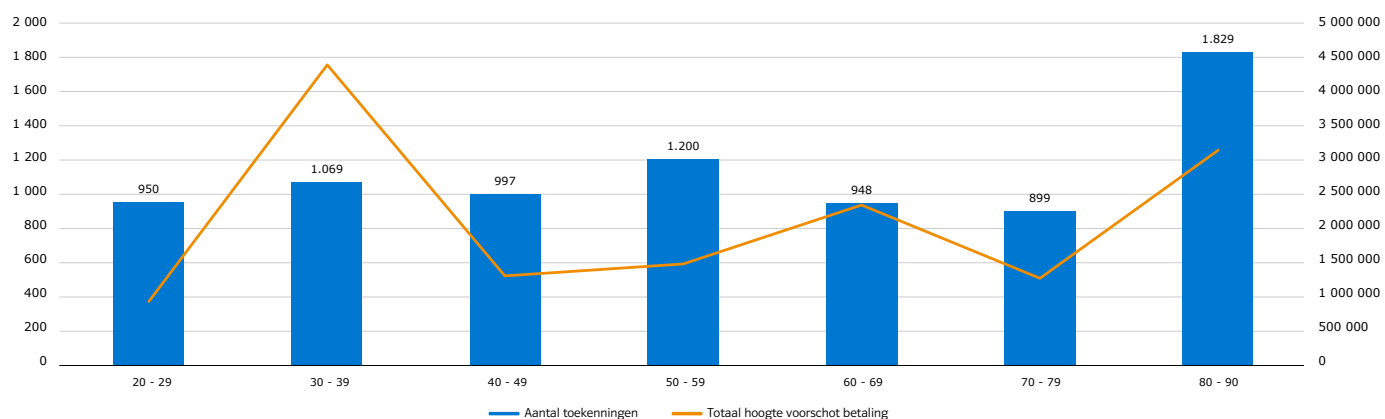

Toekenningen 1^e voorschotbetaling naar omzetpercentageverlies